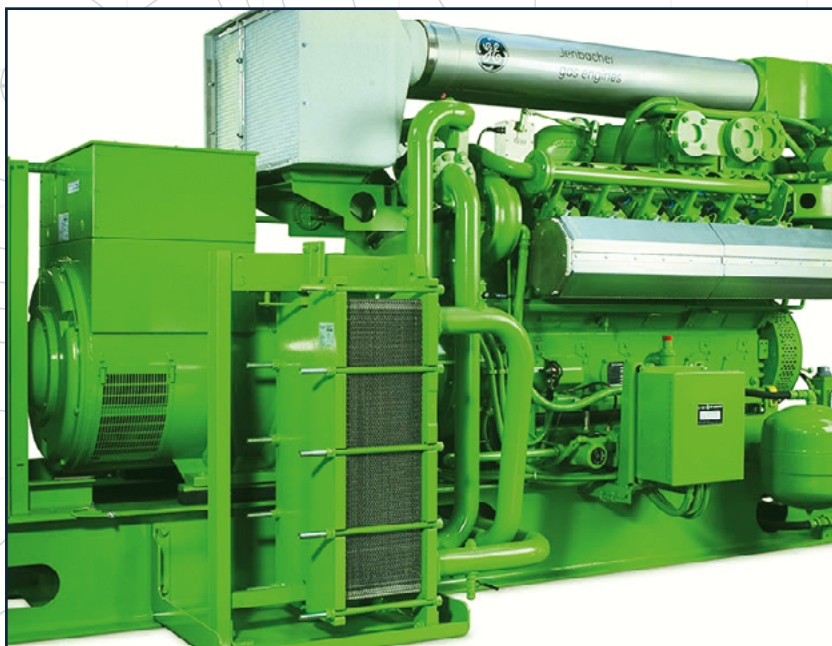

WKK-installaties

WKK-installaties

Een moderne WKK-installatie (WarmteKrachtKoppeling) heeft een bijzondere gecombineerde toepassing van traditionele en moderne technieken. Een gasgestookte motor drijft een generator aan waarmee elektriciteit wordt opgewekt. De warmte die vrijkomt bij het draaien van motor en generator kan weer gebruikt worden voor bijvoorbeeld verwarming van ruimtes of water. Doordat vrijwel alle vrijgekomen energie benut wordt, is een WKK-installatie duurzaam, efficiënt en milieuvriendelijk. WKK's vinden hun toepassing bijvoorbeeld in ziekenhuizen, zwembaden, glastuinbouw etc.

Pasman Motoren & Aggregaten heeft de specifieke knowhow in huis voor de levering en het onderhoud van biogas, stortgas of aardgas WKK-installaties.

Wij leveren en monteren:

- Standaard en maatwerk WKK-installaties van merken als Jenbacher, Waukesha, MAN en Caterpillar.
- Gebruiksvriendelijke moderne besturingssystemen.
- Complete uitlaatsystemen
- Complete noodstroom-installaties.